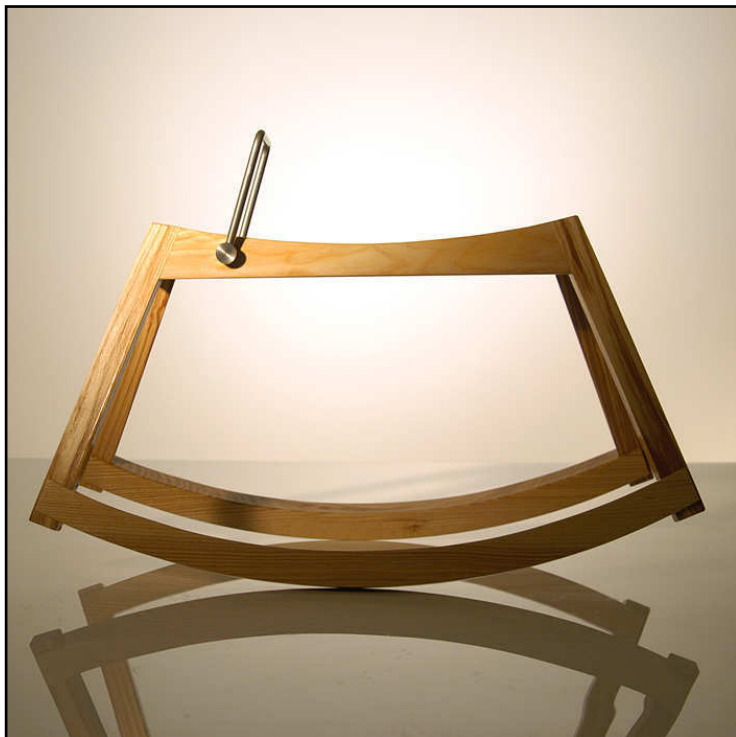

Dimensioni: 53 lunghezza - 27 larghezza- 31 altezza cm.

SIBIS MAX

Max è la kid car sognata dai vostri piccoli: le sue forme rotonde, le sue gomme silenziosissime le donano un tocco di qualità. Il telaio è in legno curvato al vapore molto resistente. La progettazione e la realizzazione è curata in ogni minimo particolare...un vero oggetto di design.

Dimensioni: 44 lunghezza - 33 larghezza - 30 altezza cm.

SIRCH 

SIBIS OLGA

Questo cavallo a dondolo grazioso a bilanciere assomiglia ad una slitta di Babbo Natale! La forma incurvata è allo stesso tempo ludica ed elegante; interamente fabbricato in multiplex di betulla, molto resistente e di ottima qualità, questo piccolo cavallo a bilanciere diventerà il gioco preferito del vostro piccolo! I piedi appoggiati sulla parte anteriore o sui lati, potrà invitare la sua sorella o un amico e metterselo dietro; la sella di gomma intrecciata è molto comoda. Un oggetto ben progettato, ergonomicamente molto comodo!

Dimensioni: 76 lunghezza - 28 larghezza - 40 altezza cm.

SIBIS ROSA

Cappello di cow boy sulla testa, il vostro bambino inforca Rosa, il suo cavallo a dondolo a bilanciere in legno massiccio, molto resistente e di ottima qualità, le impugnature sono in acciaio inossidabile. La sua forma semplicissima soddisferanno il vostro bambino e voi genitori che l'avete scelto per lasciare in salotto.

Rosa, un cavallo a dondolo poco ingombrante, un design semplice e pulito nella linea!

Dimensione: 62 lunghezza - 28 larghezza - 42 altezza cm.