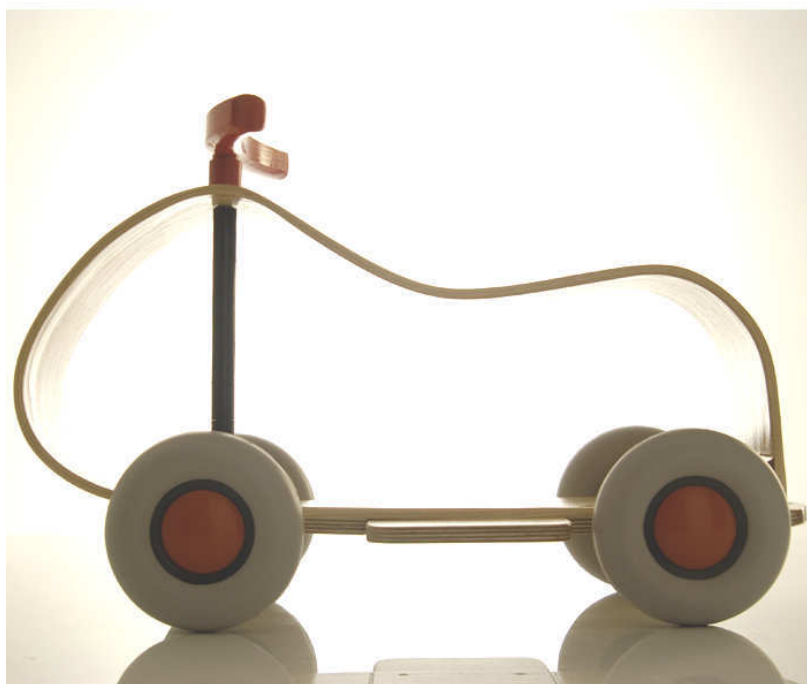

M.R. WOOD TOYS UDINE

Per chi ama

le cose belle....

gli originali tedeschi...

SIBIS FLIX

Quest'automobilina graziosa permetterà al vostro piccolo di trasportare tutti i suoi giocattoli preferiti o il suo vecchio orso al piano inferiore! Completamente silenziosa grazie alle sue grandi ruote di gomma, la progettazione dell'automobilina Flix soddisferà sia i vostri bambini quanto voi. Flix è in compensato di betulla, resistente e di ottima qualità. E per partire in viaggio, si aggiunge il rimorchio Lorette Sirch! Adattato ai bambini fin da 1 anno e mezzo.

Dimensioni: 53 lunghezza - 27 larghezza- 31 altezza cm.

SIBIS MAX

Max è la kid car sognata dai vostri piccoli: le sue forme rotonde, le sue gomme silenziosissime le donano un tocco di qualità. Il telaio è in legno curvato al vapore molto resistente. La progettazione e la realizzazione è curata in ogni minimo particolare...un vero oggetto di design.

Per trasportare i suoi amici le peluche, il vostro bambino potrà aggiungere il rimorchio Lorette di Sirch! Adatta ad un bambino a partire dai 2 anni.

Dimensioni: 57 lunghezza - 25 larghezza - 37 altezza cm.

Dimensioni: 44 lunghezza - 33 larghezza - 30 altezza cm.

SIRCH 

SIBIS OLGA

Questo cavallo a dondolo grazioso a bilanciere assomiglia ad una slitta di Babbo Natale! La forma incurvata è allo stesso tempo ludica ed elegante; interamente fabbricato in multiplex di betulla, molto resistente e di ottima qualità, questo piccolo cavallo a bilanciere diventerà il gioco preferito del vostro piccolo! I piedi appoggiati sulla parte anteriore o sui lati, potrà invitare la sua sorella o un amico e metterselo dietro; la sella di gomma intrecciata è molto comoda. Un oggetto ben progettato, ergonomicamente molto comodo!